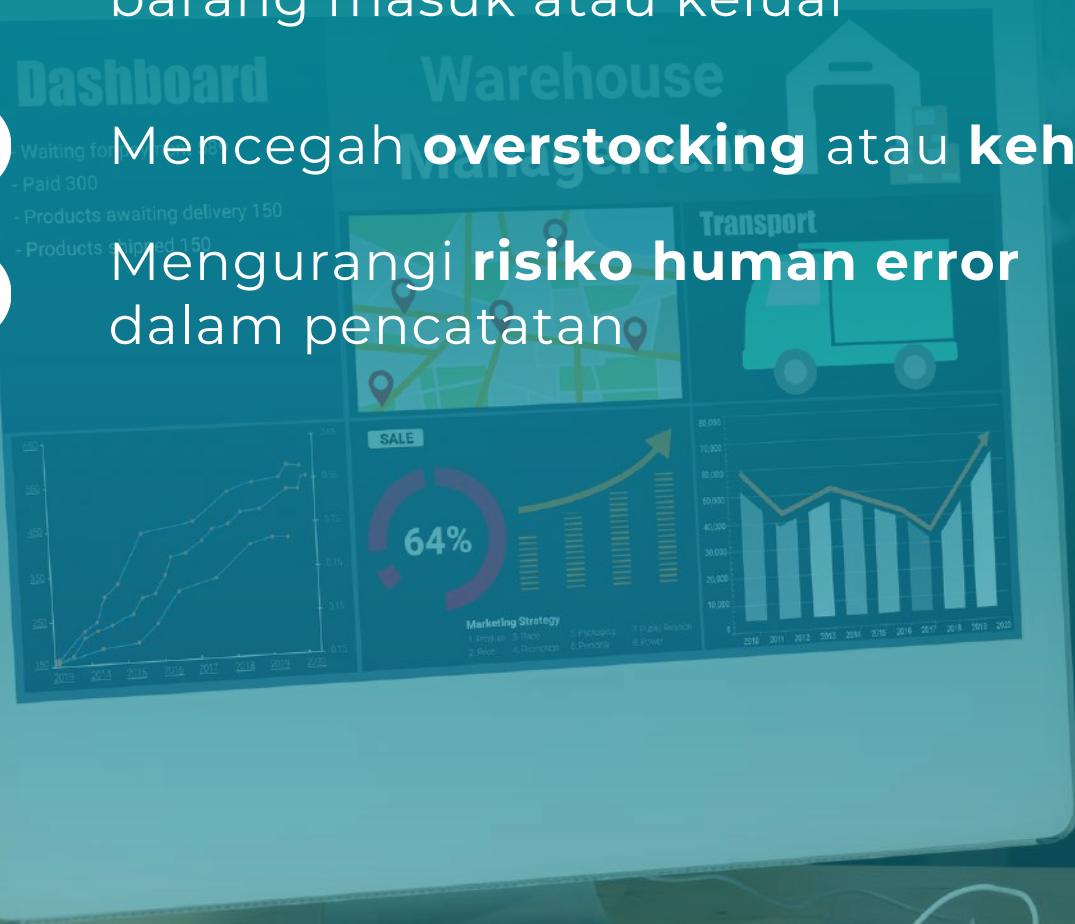

Fitur WMS

yang Wajib Kamu Ketahui

Real-Time Inventory Tracking

Memantau jumlah stok barang secara otomatis dan akurat.

Barcode & RFID Scanning

Memudahkan pencatatan masuk dan keluar barang tanpa kesalahan.

Order & Shipment Management

Memastikan pesanan diproses dan dikirim dengan tepat waktu.

Data Analytics & Reporting

Memberikan laporan berbasis data untuk pengambilan keputusan yang lebih baik.

Real-Time Inventory Tracking

Dengan fitur **Real-Time Inventory Tracking**, perusahaan dapat **memantau stok barang secara otomatis** tanpa perlu pencatatan manual yang berisiko kesalahan.

Keunggulan

- Data stok selalu **terupdate** setiap kali barang masuk atau keluar
- Mencegah **overstocking** atau **kehabisan stok**
- Mengurangi **risiko human error** dalam pencatatan